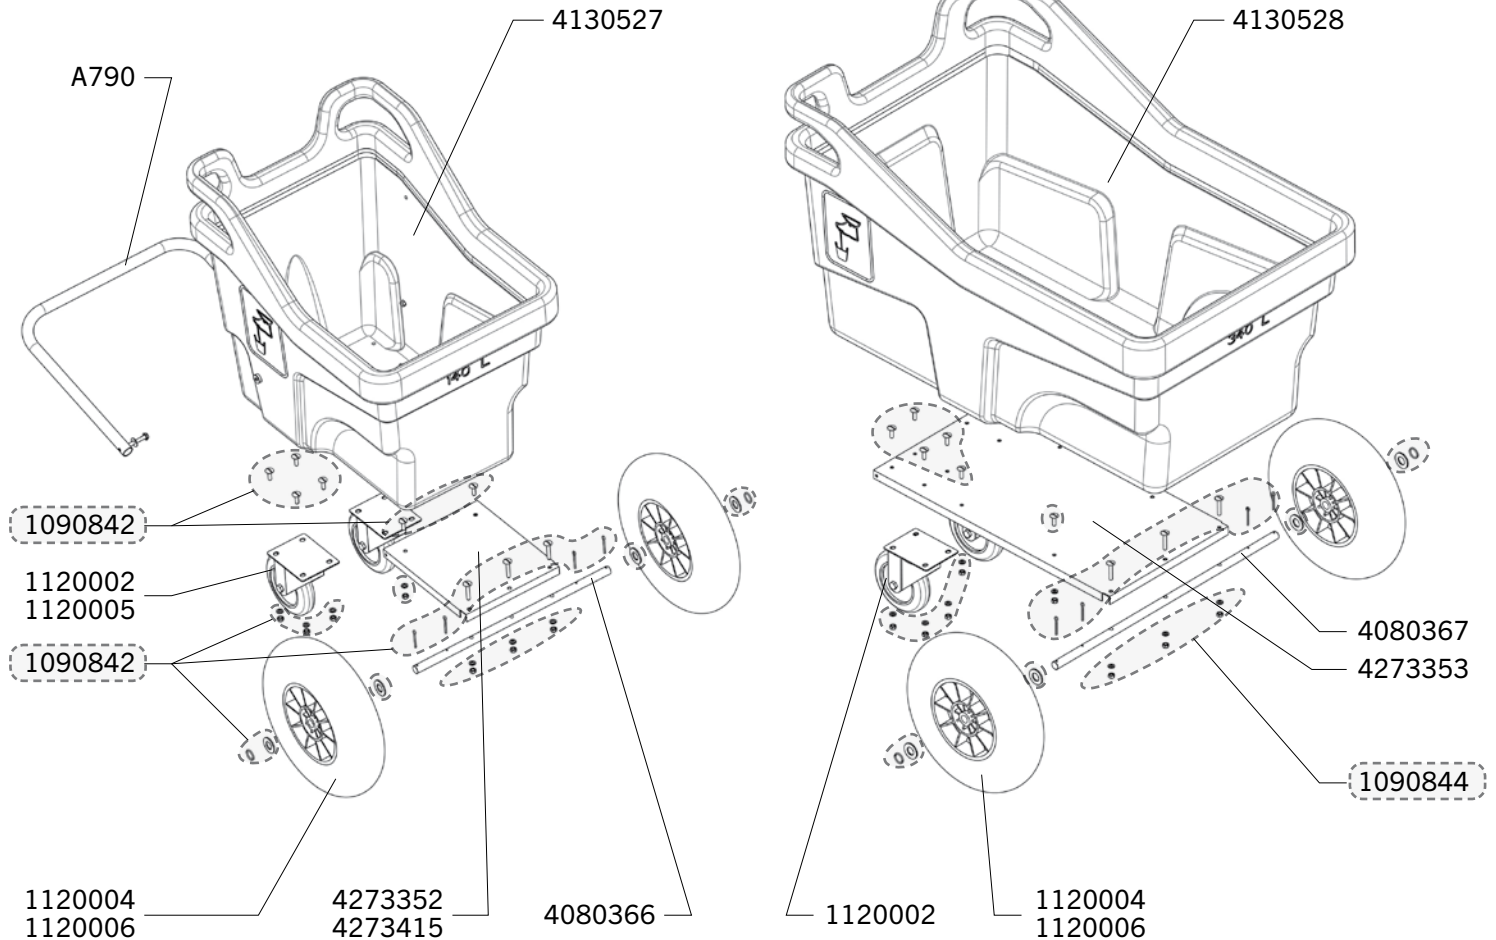

# CHARIOTS 140 L - 340 L

Réf. D180 - D181 - D182

Exp	Code	Désignation
J+5	A790	KIT BRANCARDS POUR CHARIOT 140 L
J+5	1090842	SACHET DE VISSERIE CHARIOT 140 L
J+5	1090844	SACHET DE VISSERIE CHARIOT 340 L
J+5	1120002	ROULETTE DIAMETRE 160
J+1	1120004	ROUE A ROULEMENT Ø400
J+5	1120005	ROULETTE GONFABLE Ø200 POUR VERSION REHAUSSE
J+5	1120006	CHAMBRE A AIR 4.00X8 TR13
J+5	4080366	AXE Ø20 X 550 CHARIOT 140
J+5	4080367	AXE Ø 20 L 745 CHARIOT 340
J+5	4130527	CUVE CHARIOT 140 LITRES
J+5	4130528	CUVE CHARIOT 340 L
J+5	4273352	CHASSIS POUR CHARIOT 140 L
J+5	4273353	CHASSIS POUR CHARIOT 340 L
J+5	4273415	CHASSIS REHAUSSE POUR CHARIOT 140L