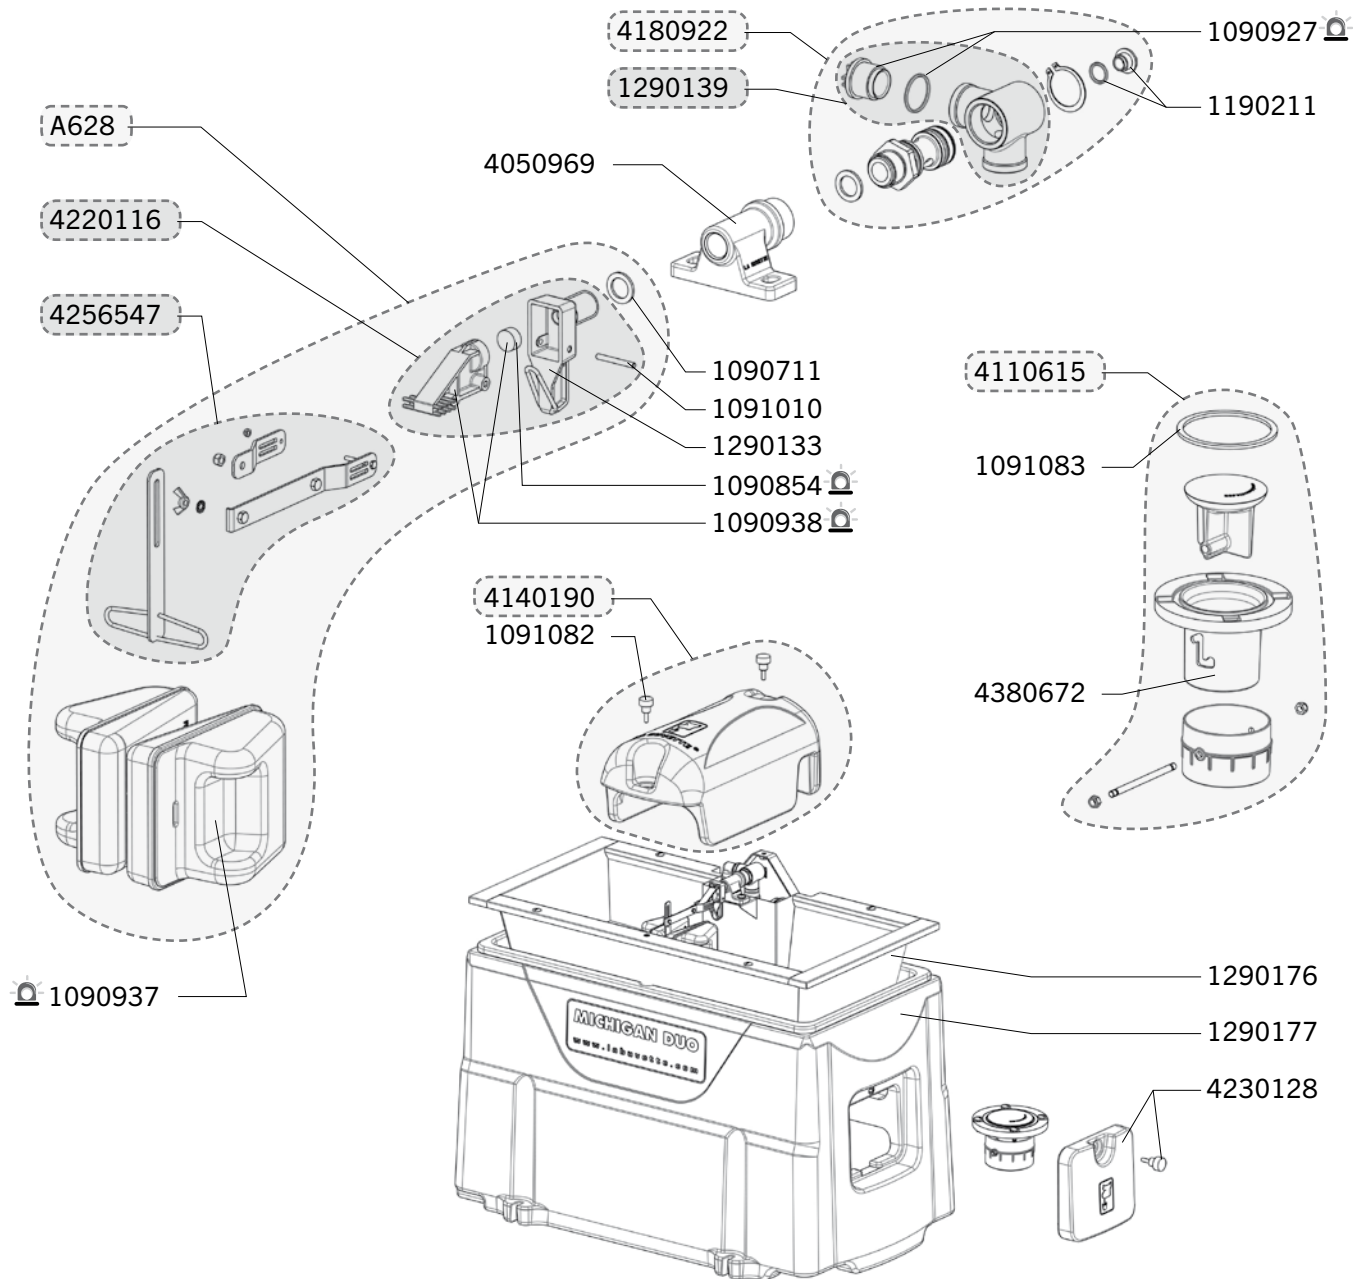

MICHIGAN DUO

Réf. 2430

Exp	Code	Désignation
J+5	A628	ENS ROBINETTERIE COMPLETE 72L/MN
J+5	1090711	SAC 10 RONDELLES NYLON 28X22X1,5
J+5	1090854	COQUE 5 JOINTS CLAPETS PREBAC/S4 S/THERMOLAC...
J+5	1090927	COQUE 3 BOUCH MALE 3/4+JOINT
J+5	1090937	COQUE 1 FLOTTEUR TH/PREB/BIGLAC
J+5	1090938	COQUE PORTECLAPET TH/PREB/BIG
J+5	1091010	SAC DE 5 AXES INOX DE ROB PREBAC/TH
J+5	1091082	SAC 4 BOUTONS SERRAGE CAPOT DE ROBINETTERIE
J+5	1091083	SAC 2 JOINTS VIDANGE GV
J+5	1190211	BOUCHON 1/4 + JOINT SUR RACCORD TOURNANT LB/GV
J+5	1290133	1 GICLEUR Ø9 LB/GV/ROB 72L/MN
J+5	1290139	CORPS DE RACCORD TOURNANT + BOUCHON ET JOINT
J+5	1290176	CUVE INOX MICHIGAN + VISSERIE
J+5	1290177	EMBASE PE MICHIGAN
J+5	4050969	SUPPORT INOX DE ROB AVEC VISSERIE
J+5	4110615	ENSEMBLE VIDANGE COMPLET GV/BAIKAL/MICHIGAN
J+5	4140190	CAPOT DE ROB MICHIGAN + BOUTON DE SERRAGE
J+5	4180922	ENS RACCORD TOURNANT LB COMPLET
J+5	4220116	ENSEMBLE GICLEUR/PORTE CLAPET ROB 72 & 100 L/MN
J+5	4230128	TRAPPE D'ACCES VIDANGE + VISSERIE BAIKAL/MICHIGAN
J+5	4256547	ENSEMBLE BRAS DE LEVIER COMPLET ROB 72L
J+5	4380672	CORPS DE VIDANGE GV/BAIKAL/MICHIGAN

Délais d'expédition en jours ouvrés à compter du jour de la commande (sauf rupture de stock exceptionnelle). Les références marquées du gyrophare  sont expédiées le jour même lorsque la commande est reçue avant 12h00 et qu'elle ne contient que des pièces  (J).