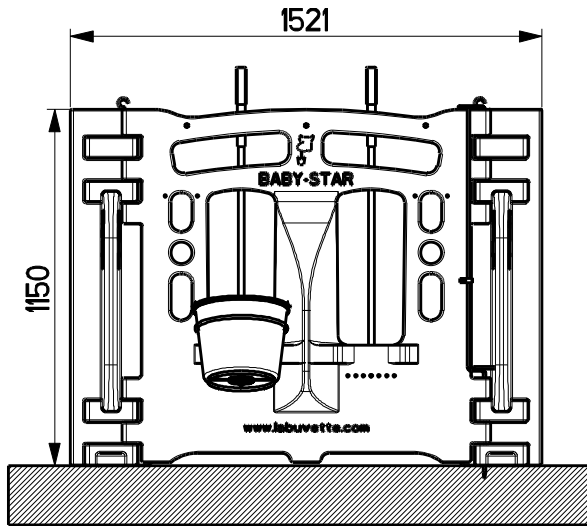

BABY-STAR

D-244

D-245

D-246

D-247

D-248

D-249

D-253

D-259

N° 4690349 - 12-2014

D-248

D-259

- Fixation au sol sans caillebotis
- Binding on the ground without slatted floor
- Festmachen am Boden ohne Gitterboden

Exemples d'installation - Examples of equipment - Einrichtungsbeispiele

1 2 x D-248 + 3 x D-246 + 2 x D-243 + 2 x D-249

2 4 x D-248 + 6 x D-246 + 2 x D-244 + 4 x D-243